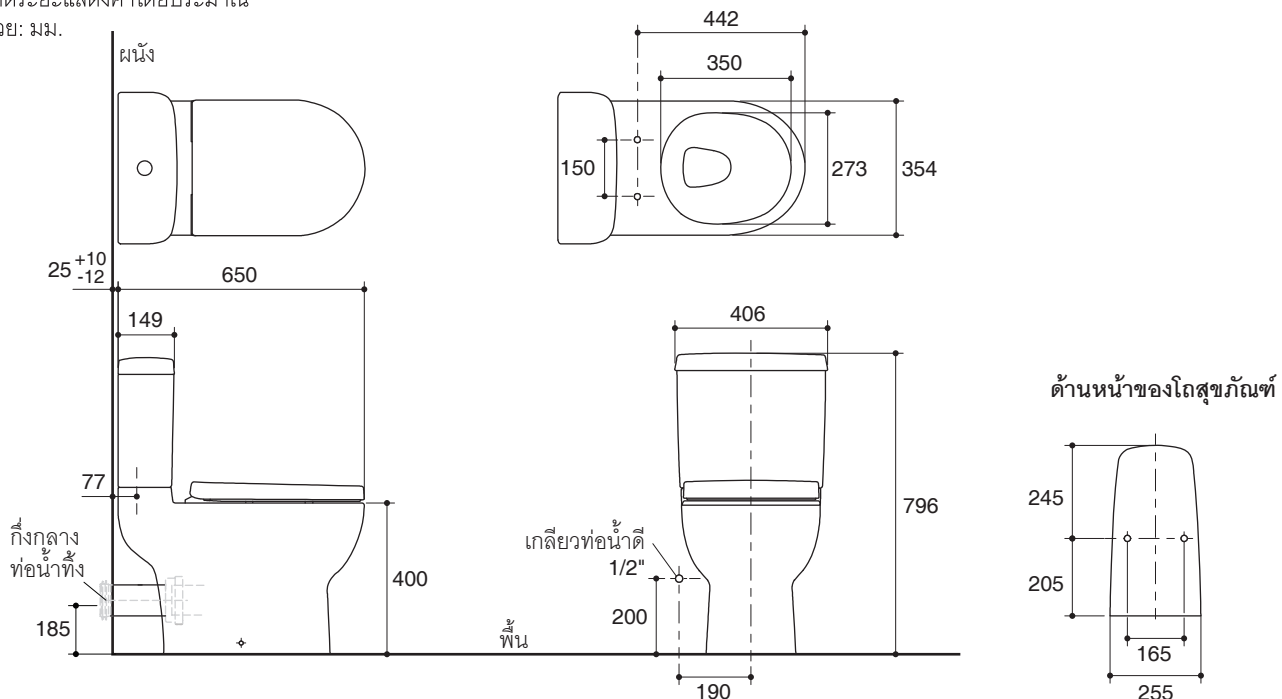

รุ่นผลิตภัณฑ์

รุ่น	ชื่อผลิตภัณฑ์	สี/วัสดุเคลือบผิว
K-22621X	สุขภัณฑ์สองชิ้น แบบท่อกว้างรุ่น โอดีออน อัพ พร้อมฝารองนั่งแบบกันกระแทก	0: สีขาว

ขนาดระยะแสดงค่าโดยประมาณ
หน่วย: มม.