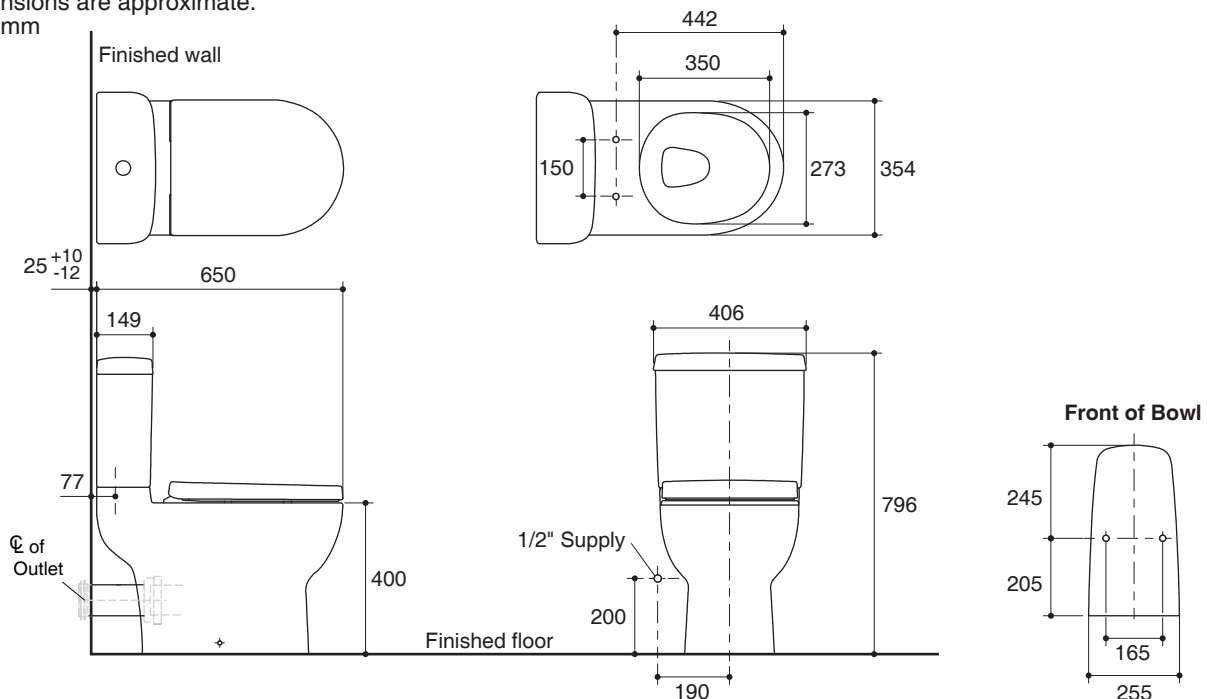

### Features

- Vitreous china
- Round-front bowl
- Includes quiet-close seat
- Includes polished chrome push button
- Wash down flushing system
- Dual flush 3/4.5 liter per flush
- 185 mm rough-in for P-trap
- 650 x 406 x 796 mm

### Technical Information

Fixture:	
Configuration	two-piece, round-front
Water per flush	3/4.5 liter
Passageway	51 mm
Water area	127 x 102 mm
Water depth from rim	220 mm
Seat post hole centers	150 mm

Included Components:	
Bowl	K-76181X
Tank	K-98773X
Tank cover	1208785-SP
Quiet-close seat	K-76185K

### Specified Model

Model	Description	Color/Finished
K-22621X	Odeon Up two-piece toilet, P-trap with quiet-close seat	0: White

Dimensions are approximate.  
Unit: mm

Note: The recommended dimension for installation can be adjusted according to user preferences and layout.

#### ข้อมูลเฉพาะ

สุขภัณฑ์	
ลักษณะ	สุขภัณฑ์สองชิ้น, หน้ากลม
การใช้น้ำชำระล้างต่อครั้ง	3/4.5 ลิตร
ขนาดท่อน้ำทิ้ง	51 มม.
ผิวหน้าน้ำ	127 x 102 มม.
ความลึกจากขอบโถสุขภัณฑ์ถึงผิวหน้าน้ำ	220 มม.
ระยะห่างระหว่างรูยึดฝารองนั่ง	140 มม.